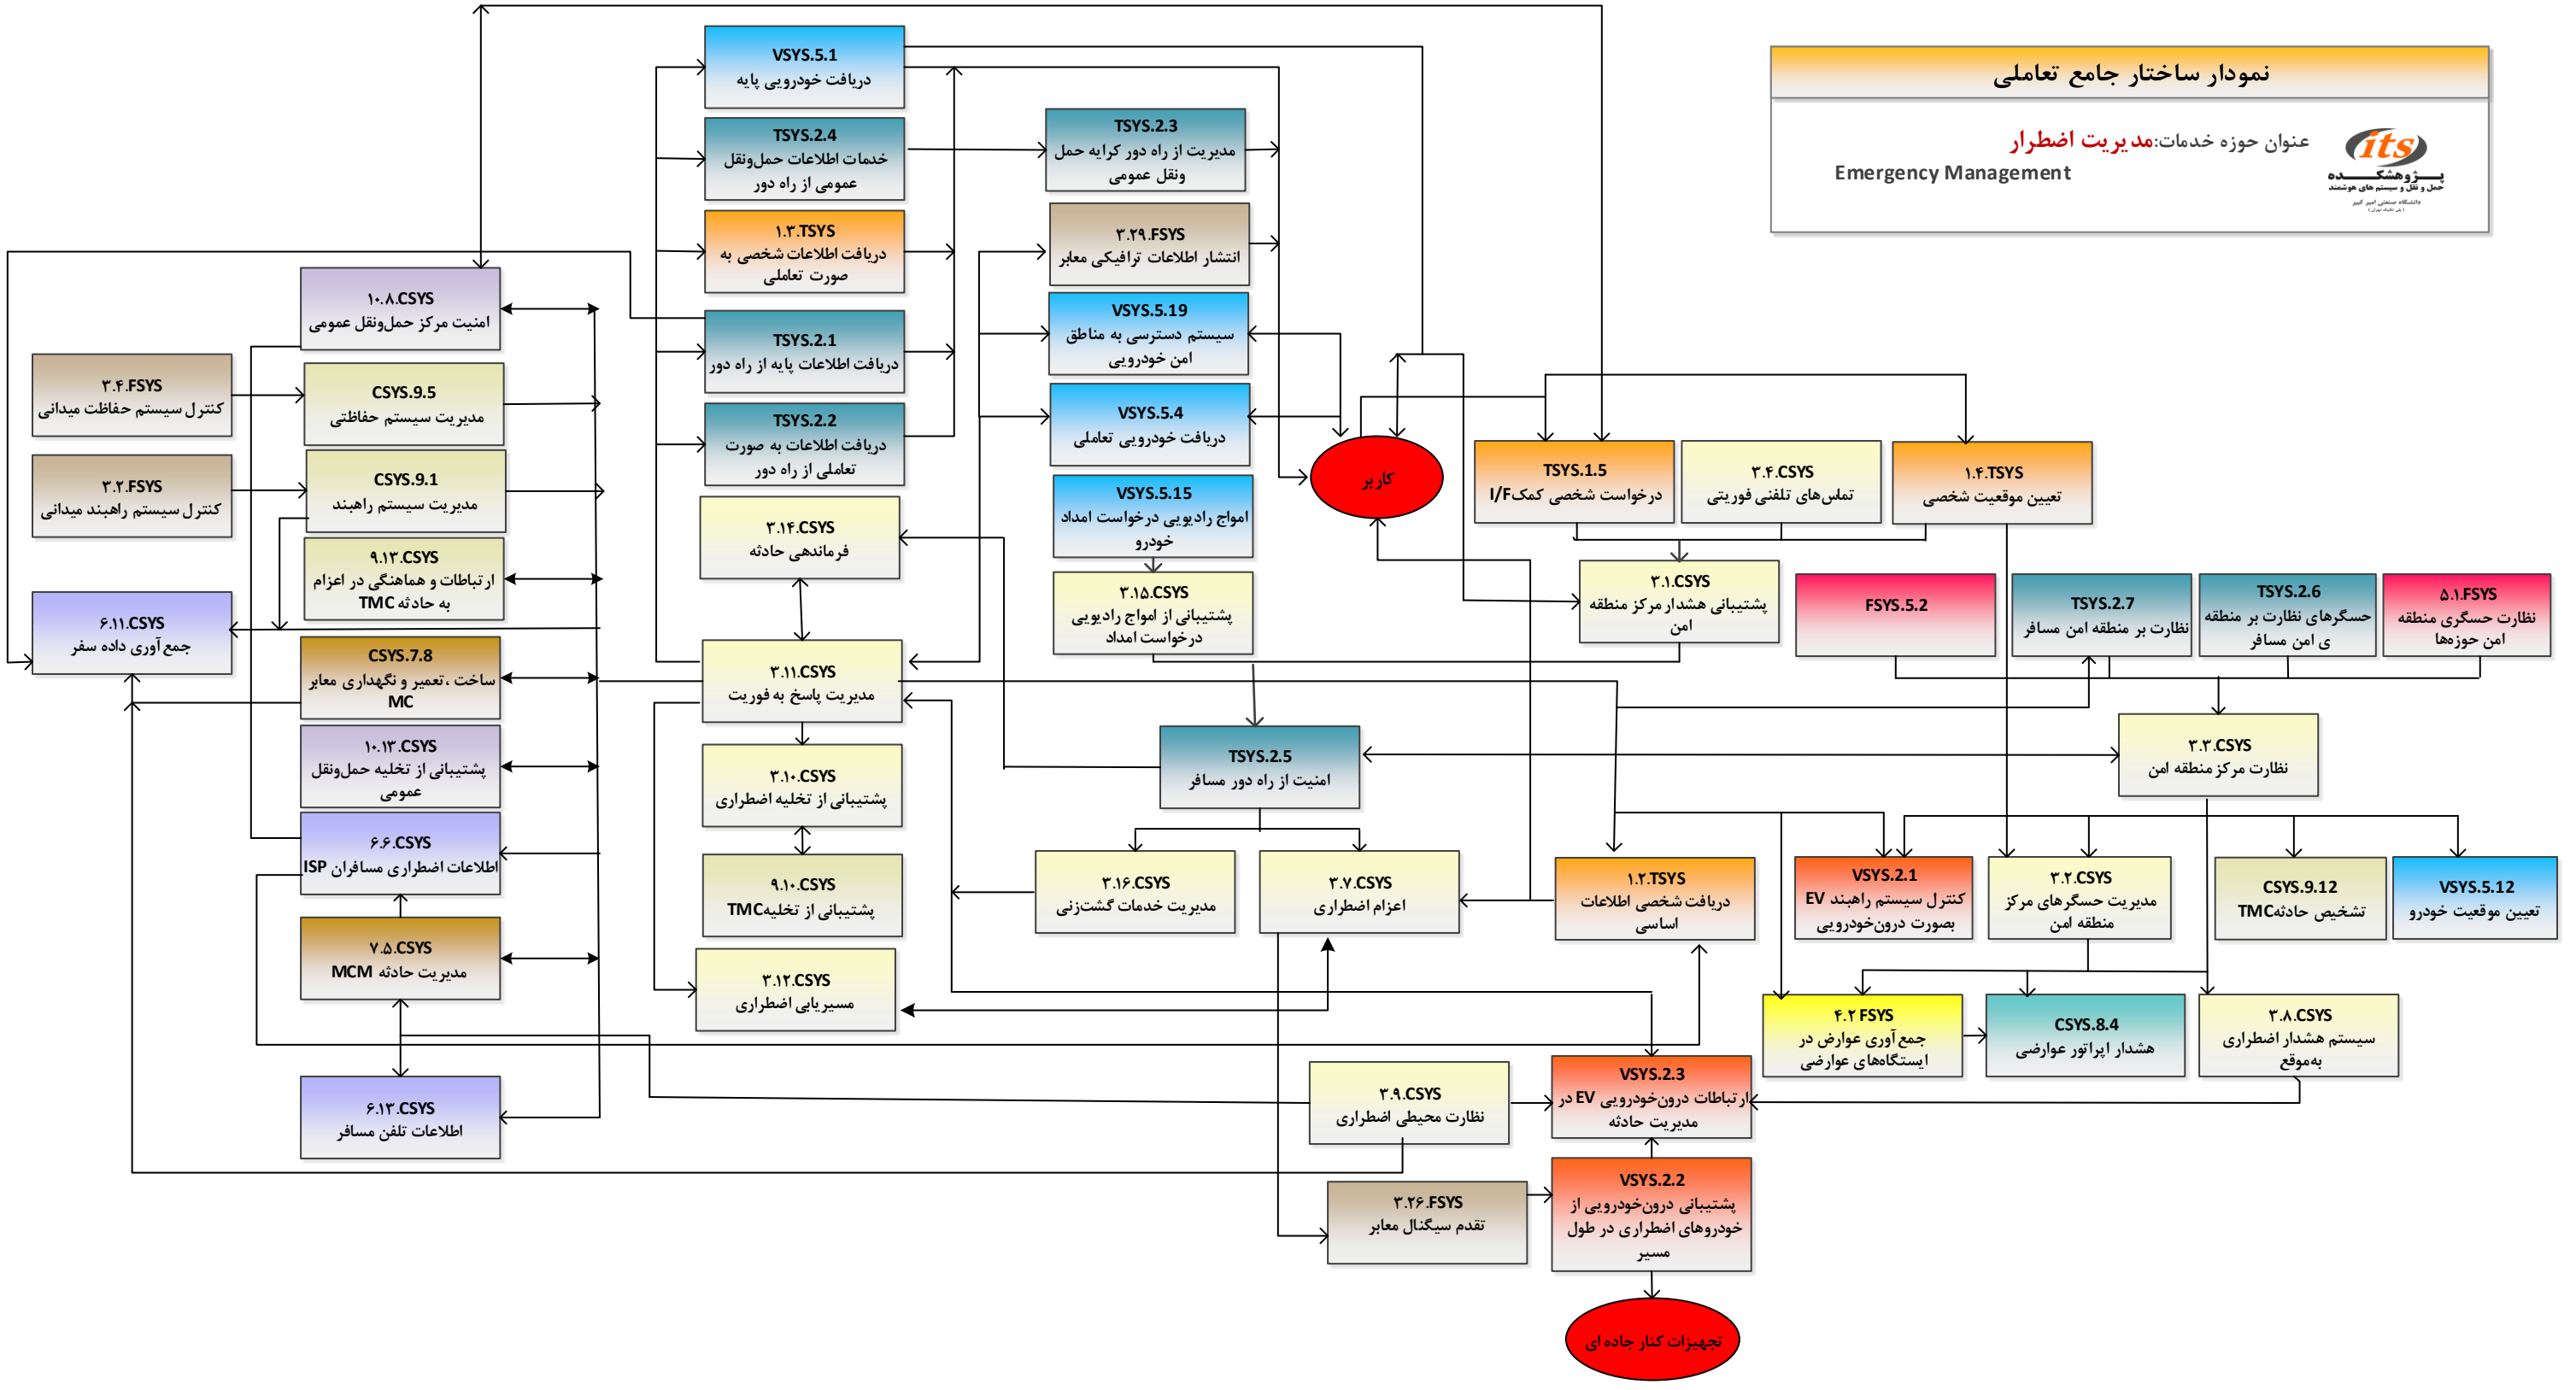

نمودار ساختار جامع تعاملی

عنوان حوزه خدمات: **مدیریت اضطرار**

Emergency Management

پژوهشکده
حمل و نقل و سیستم های هوشمند
دانشگاه صنعتی امیرکبیر
۱۳۸۴

تجهیزات کنار جاده ای